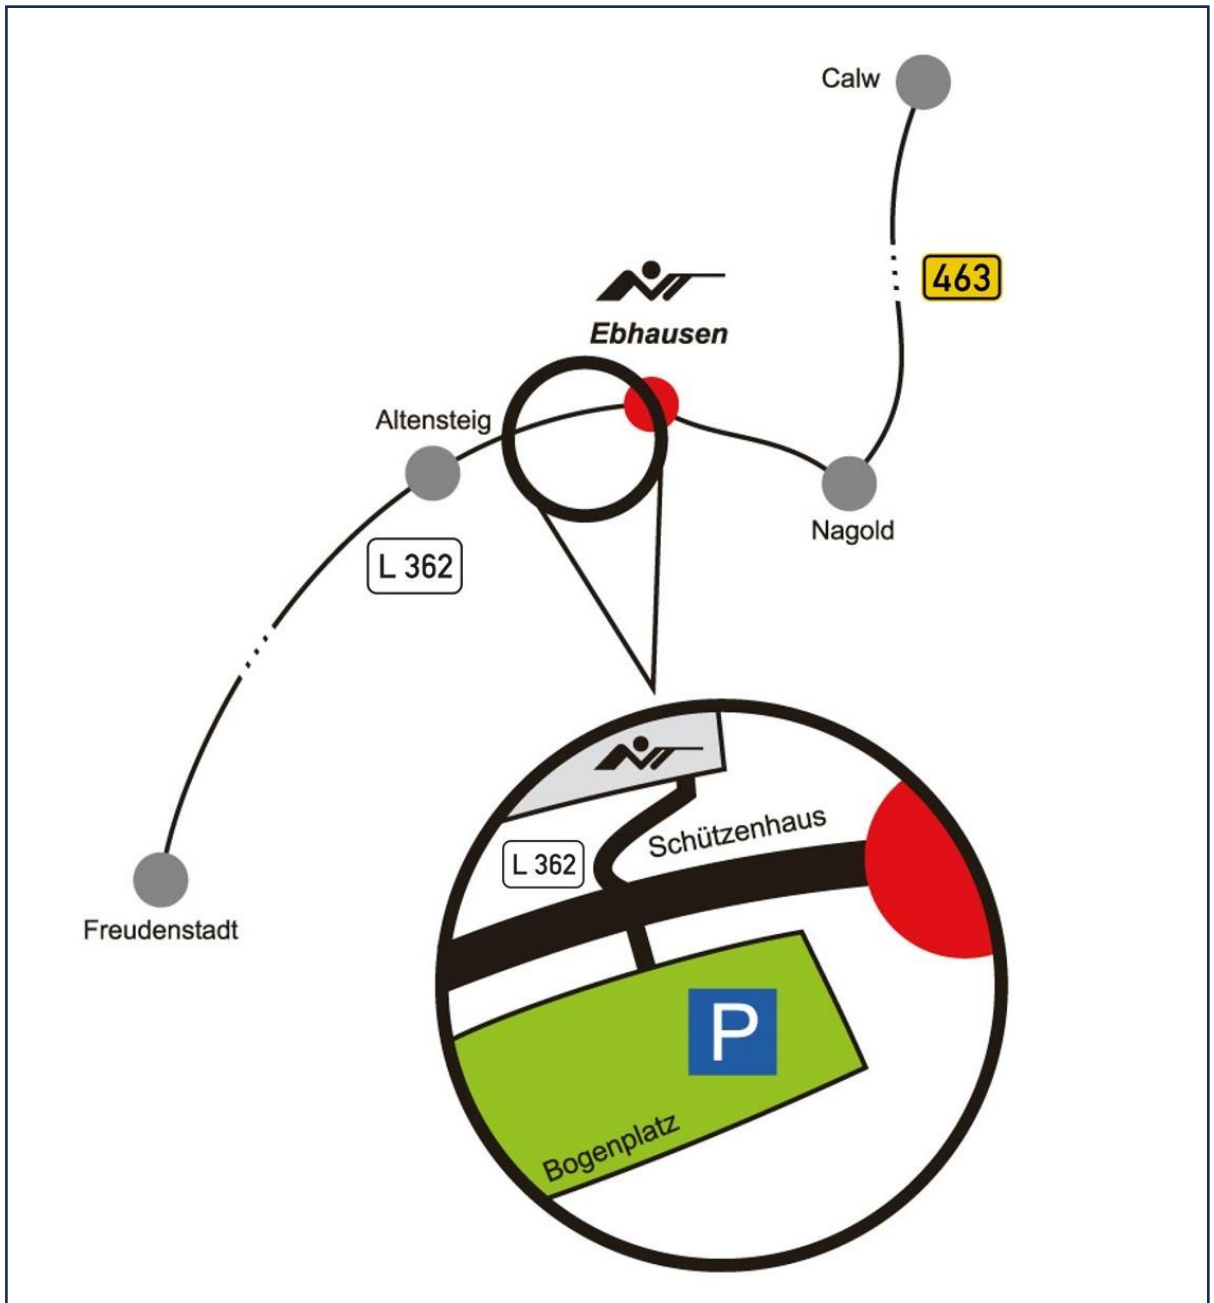

### **Preise:**

Für die beste Recurve Mannschaft (ab 60 m) gibt es wieder unseren „Wildschütz“

**Wanderpokal.** Platz 1 bis 3 erhalten in den jeweiligen Klassen je eine Medaille und in Gruppe 1 und 2 wird es zusätzlich einen Sonderpreis geben. Lasst Euch überraschen.

# Anfahrt

Der Bogenplatz liegt wenige Meter außerhalb von Ebhausen in Richtung Altensteig auf der linken Seite der L362.

Altensteiger Straße 50-53

72224 Ebhausen

GPS: N 48° 35.393 E 008° 39.970